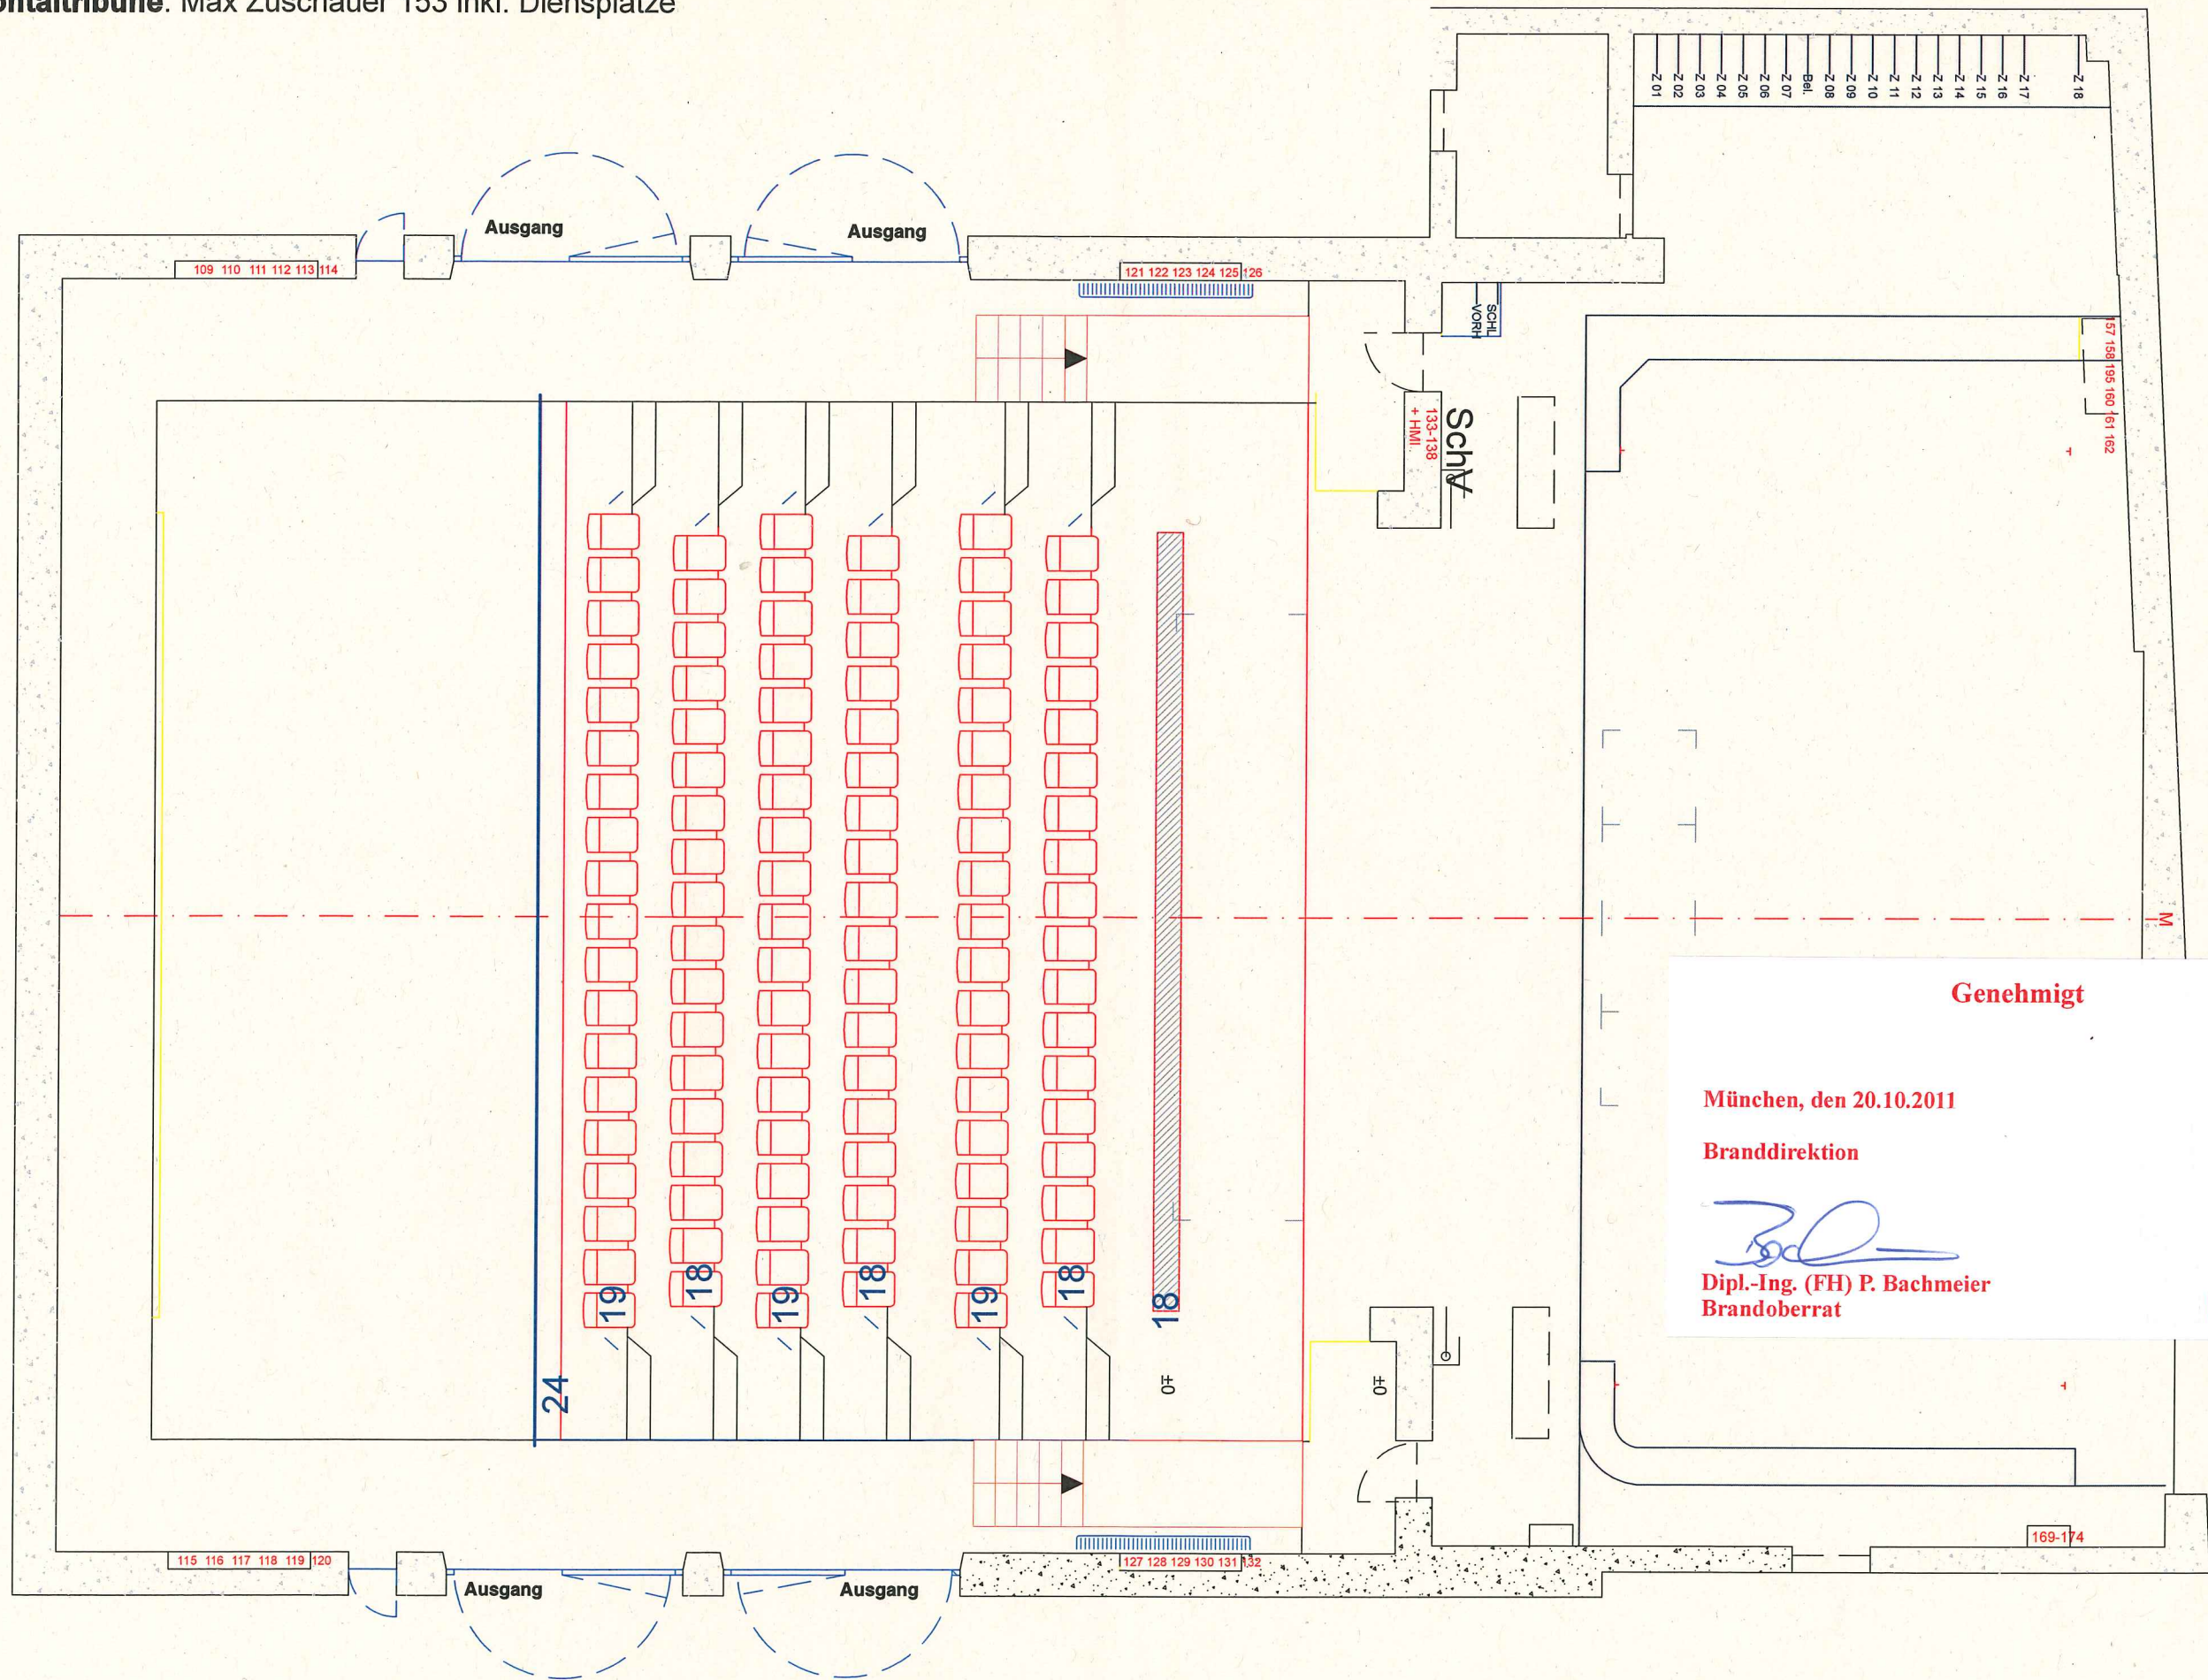

SchauBurg Theater der Jugend Grundriss M 1:75
Grundriss **Frontaltribüne**. Max Zuschauer 153 inkl. Diensplätze

Genehmigt

1. Fertigung

München, den 20.10.2011

Branddirektion

**Dipl.-Ing. (FH) P. Bachmeier
Brandoberrat**